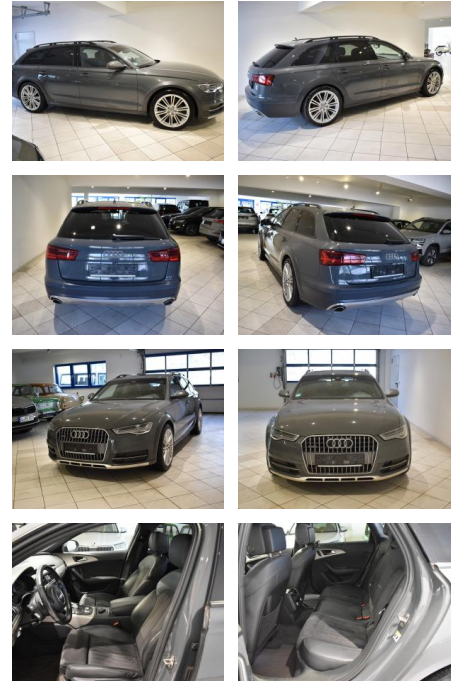

AH44-ATS1598 Angebotsnr.:

Erstzulassung:	Kilometer:	Farbe:	Leistung:	Kraftstoffart:
07.06.2018	188.082	grau	160 kW / 218 PS	Diesel

PREIS
22.780 €

FINANZIERUNGSBEISPIEL

Laufzeit: 60 Monate Anzahlung: 20 %
Basis-Finanzierung:* Mtl. Rate:
Zielraten-Finanzierung:** **176 €**