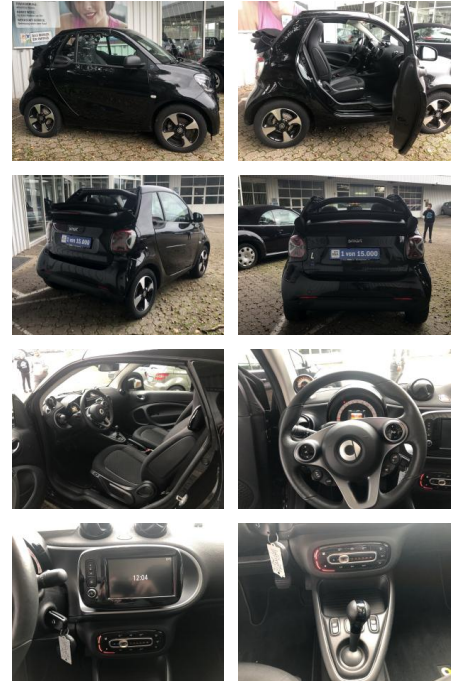

**Smart ForTwo EQ Cabrio\*12 TKM\*EXCLUSIVE\*NAVI\*CAM...**

FL00-W8400WAngebotsnr.:

Erstzulassung:	Kilometer:	Farbe:	Leistung:	Kraftstoffart:
19.06.2020	12.800	Schwarz	60 kW / 82 PS	Elektro

PREIS	FINANZIERUNGSBEISPIEL	
<b>15.160 €</b>	Laufzeit: 60 Monate	Anzahlung: 20 %
	Basis-Finanzierung:**	Mtl. Rate:
	Zielraten-Finanzierung:**	<b>117 €</b>

**Ausstattung**

**Besonderheiten**

- Geschwindigkeits-Regelanlage (Tempomat)
- Cool & Audio-Paket
- Winter-Paket
- Sitzheizung
- Lenkrad heizbar
- Ausstattungs-Paket: Plus
- Radioempfang digital (DAB)
- Ausstattungs-Paket: Exclusive
- LED-Scheinwerfer mit Tagfahrlicht
- Einparkhilfe hinten
- Rückfahrkamera
- Ladekabel-Paket