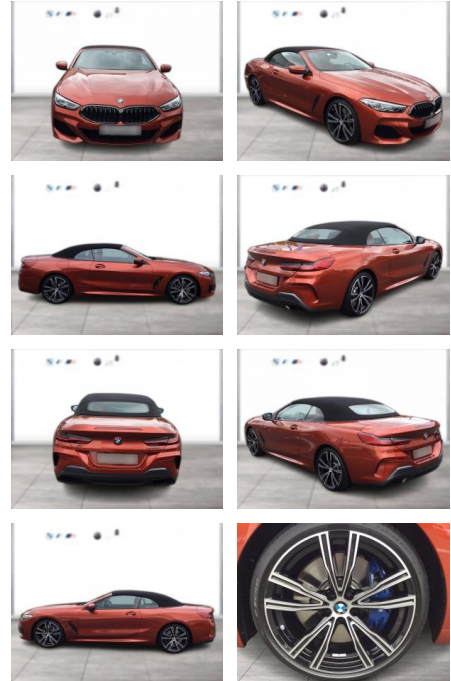

BMW M850i xDrive CABRIO LC PROF

WG05-209817 Angebotsnr.:

Erstzulassung:	Kilometer:	Farbe:	Leistung:	Kraftstoffart:
01.07.2020	21.600	Orange	390 kW / 530 PS	Benzin

PREIS
67.280 €

FINANZIERUNGSBEISPIEL

Laufzeit: 60 Monate Anzahlung: 20 %
Basis-Finanzierung:* Mtl. Rate:
Zielraten-Finanzierung:** **520 €**