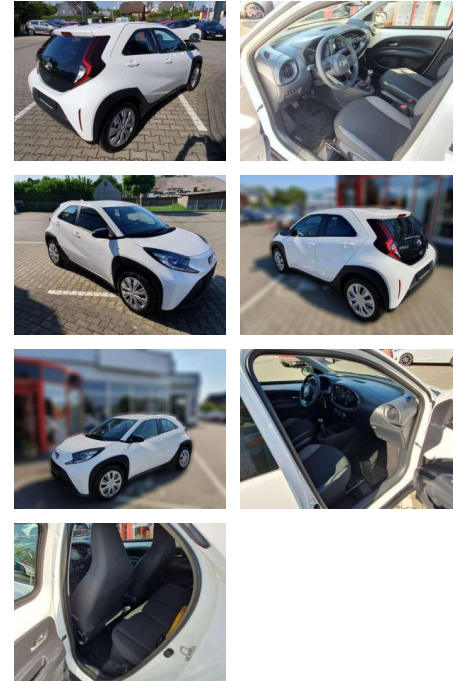

Ihr Ansprechpartner

Herr Lars Pietrzyk
E-Mail: verkauf@pietrzyk.de
Telefon: 05832 979007

Autohaus Pietrzyk GmbH & Co. KG
Emmer Dorfstr. 29 - 29386 Hankensbüttel - Tel.: 05832 / 979006

Toyota Aygo X Play

BG05-NR. 62_166 Gebotsnr.:

Erstzulassung:	Kilometer:	Farbe:	Leistung:	Kraftstoffart:	Verbr. komb.	CO2-Emission	CO2-Klasse (WLTP)
01.06.2023	9.900	Weiß	53 kW / 72 PS	Benzin	5,0 l/100km	114 g/km	C

PREIS
17.700 €

FINANZIERUNGSBEISPIEL