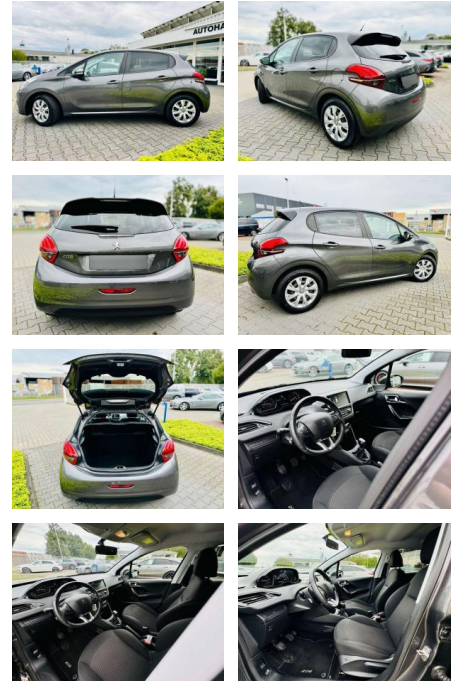

## Peugeot 208 1,2 VTI ACTIVE 82 Klimaautomatik,

AB97-E 7535 **Angebotsnr.:**

Erstzulassung:	Kilometer:	Farbe:	Leistung:	Kraftstoffart:
01.11.2019	44.680	Grau	60 kW / 82 PS	Benzin

**PREIS**  
**14.330 €**