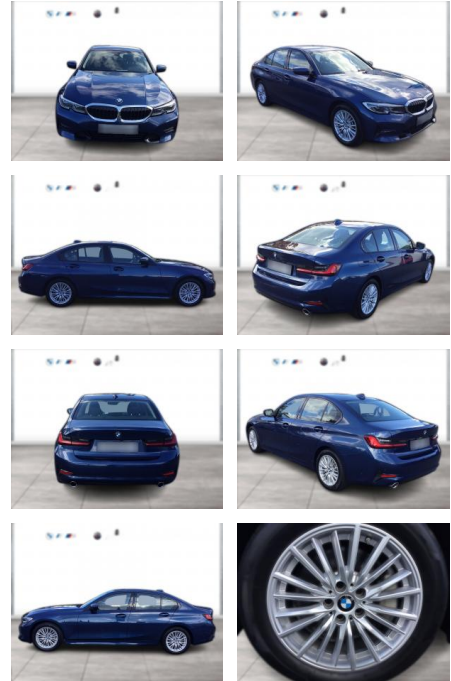

BMW 330d SPORT LINE LC PROF LASER STANDHZG

WG05-231372 Angebotsnr.:

Erstzulassung:	Kilometer:	Farbe:	Leistung:	Kraftstoffart:
01.07.2021	98.400	Blau	210 kW / 286 PS	Diesel

PREIS
39.470 €

FINANZIERUNGSBEISPIEL