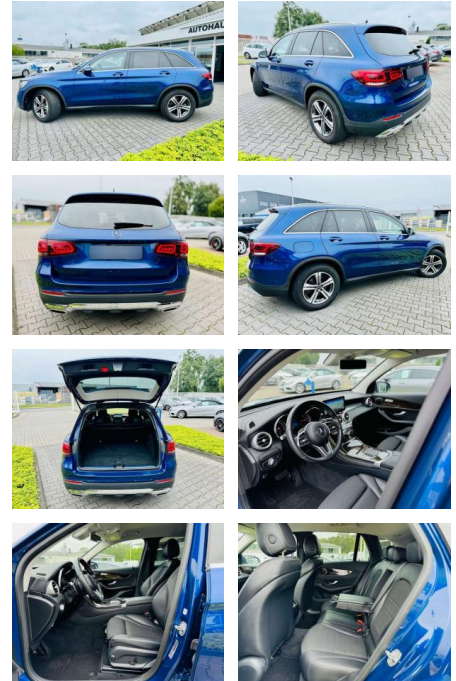

Ihr Ansprechpartner

Herr Lars Pietrzyk
E-Mail: verkauf@pietrzyk.de
Telefon: 05832 979007

Autohaus Pietrzyk GmbH & Co. KG
Emmer Dorfstr. 29 - 29386 Hankensbüttel - Tel.: 05832 / 979006

Mercedes-Benz GLC 220 d 4M OFFROAD EXCLUSIV, LED...

AB97-E 7554 **Angebotsnr.:**

Erstzulassung:	Kilometer:	Farbe:	Leistung:	Kraftstoffart:	Verbr. komb.	CO2-Emission	CO2-Klasse (WLTP)
01.09.2020	42.770	Blau	143 kW / 194 PS	Benzin	6,2 l/100km	162 g/km	F

PREIS
43.700 €

FINANZIERUNGSBEISPIEL
Laufzeit: 60 Monate   Anzahlung: 20 %
Basis-Finanzierung:**   Mtl. Rate:
Zielraten-Finanzierung:** **338 €**

* Basisfinanzierung: Anzahlung: 8.740 Euro, Laufzeit: 60 Monate, Nettodarlehen: 34.960 Euro, Gesamtbetrag: 47.362 Euro, Zinssätze: 4.11% Sollz. (gebunden), 4.19% eff.
** Zielratenfinanzierung: Anzahlung: 8.740 Euro, Laufzeit: 60 Monate, Nettodarlehen: 34.960 Euro, Zielrate: 24.035 Euro, Gesamtbetrag: 48.644 Euro, Zinssätze: 4.11% Sollz. (gebunden), 4.19% eff.,

Vermittlung für: Santander Consumer Bank
Repräsentatives Beispiel gem. § 17 Abs. 4 PAngV. Diese Finanzierungsangebote sind Beispiele. Gerne ermitteln wir für Sie Ihr individuelles Angebot.

Ausstattung

Sicherheit

- Anti-Blockiersystem ABS

Multimedia

- Radio

Weiteres

- Diesel
- 896 Brillantblau-metallic 301 Leder
- ARTICO-Grenoble-schwarz D2I Advanced
- Infotainment-Paket D1F Assistenz-Paket
- P22 EXCLUSIVE Interieur D2P Advanced
- Park-Paket U89 Offroad Styling-Paket
- D1K Komfort-Paket840 Wärmedämmend
- dunkel getöntes Glas 875
- Scheibenwaschanlage beheizt 916
- Kraftstoffbehälter mit größerem
- Volumen 66 l B51 TIREFIT U85 AdBlue®
- BehälterU79
- Diesel-Abgasreinigungsanlage BT inkl.
- AdBlue® BehälterU60 Fußgängerschutz

- 7 cm (18") LM Räder im 5-Speichen-Design PBF
- Konnektivitäts-Paket Navigation P65
- Sitzkomfort-Paket P49 Spiegel-Paket P44
- Park-Paket mit Rückfahrkamera L3E
- Multifunktions-Sportlenkrad in LederK11
- Adaptives BremslichtH07 Zierelemente
- Holz Linde linestructure braun glänzend
- B59 DYNAMIC SELECT 971
- Dieselpartikelfilter 969 COC-Papier EU6
- 927 Abgasreinigung EURO 6 Technik 900
- Chrom-Paket Exterieur 893 KEYLESS-GO
- Start-Funktion 876 Innenraumlicht-Paket
- 873 Sitzheizung für Fahrer & Beifahrer
- 859 Media-Display 800 Technische
- Änderungen79B Vorrüstung für
- digitales Radio725 Dachreling in
- poliertem Aluminium723 EASY-PACK
- Laderaumabdeckung 632 LED High
- Performance-Scheinwerfer 611
- Umfeldbeleuchtung in den Außenspiegeln

- auch ohne Anzahlung ! "Die oben aufgeführte Ausstattungsliste dient lediglich der allgemeinen Identifizierung des Fahrzeuges & stellt keine zugesicherte Eigenschaft im kauf rechtlichen Sinne dar. Sie wird somit nicht Vertragsgegenstand & muss im Einzelnen vor Kaufvertragsabschluss von jedem Interessenten vor Ort am Fahrzeug kontrolliert werden. Irrtümer
- Eingabefehler
- Zwischenverkauf & Änderungen sind ausdrücklich vorbehalten" Chrom-Paket
- Innenraumlicht-Paket
- Fahrassistenz-Paket
- Infotainment-Paket Advanced
- Komfort-Paket
- Off-Road-Styling-Paket
- Park-Paket Advanced
- Exklusive Interieur
- Kraftstofftank vergrößert

STÄNDIG ÜBER 15.000 FAHRZEUGE IM BESTAND!