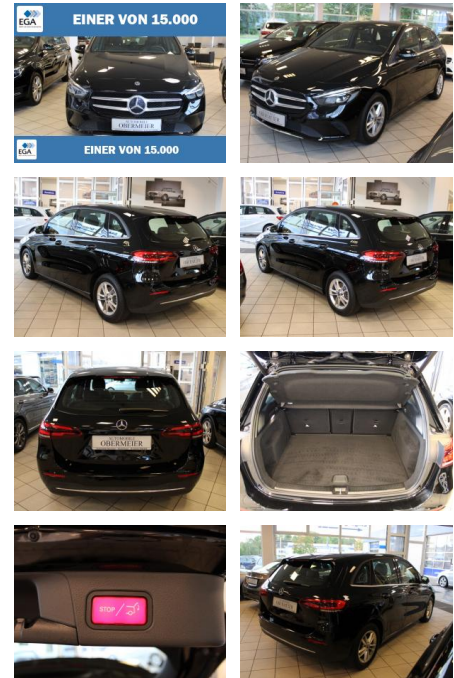

## Mercedes-Benz B 200 7G-DCT SHZ RFK PTS LED Navi ...

AO15-1 24 G 100 Angebotsnr.:

Erstzulassung:	Kilometer:	Farbe:	Leistung:	Kraftstoffart:
24.06.2019	60.000	Schwarz	120 kW / 163 PS	Benzin

PREIS	FINANZIERUNGSBEISPIEL
<b>27.740 €</b>	Laufzeit: 60 Monate      Anzahlung: 20 % Basis-Finanzierung:*      Mtl. Rate: Zielraten-Finanzierung:** <b>214 €</b>