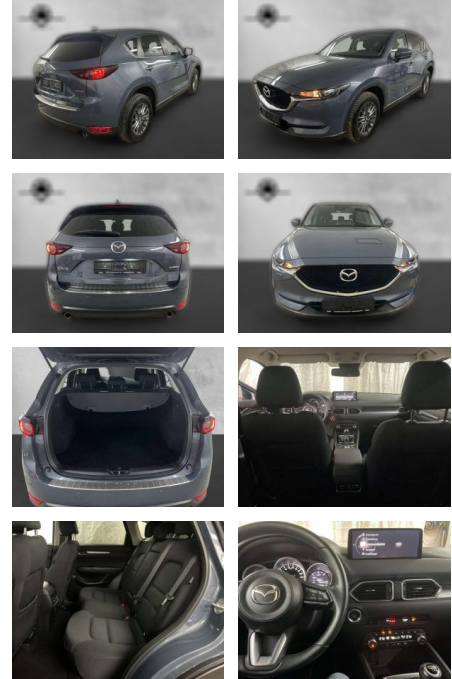

AP38-6429010 Angebotsnr.:

Erstzulassung:	Kilometer:	Farbe:	Leistung:	Kraftstoffart:	Verbr. komb.	CO2-Emission	CO2-Klasse (WLTP)
01.06.2021	24.000	Grau	121 kW / 165 PS	Benzin	7,2 l/100km	163 g/km	F

PREIS
28.560 €