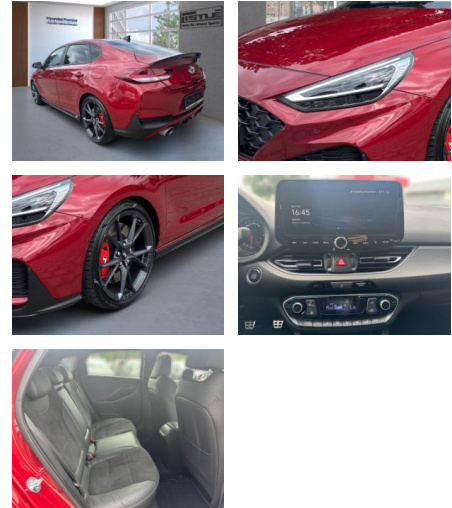

AL33-011465L Angebotsnr.:

Erstzulassung:	Kilometer:	Farbe:	Leistung:	Kraftstoffart:
01.05.2023	19.038		206 kW / 280 PS	Benzin

PREIS
35.240 €

FINANZIERUNGSBEISPIEL
Laufzeit: 60 Monate Anzahlung: 20 %
Basis-Finanzierung:* Mtl. Rate:
Zielraten-Finanzierung:** **272 €**

- Sonstiges: Metallic
- Sportausstattung
- Alufelgen
- Gepäckraumabdeckung
- Stossfänger in Wagenfarbe
- Sportpaket
- Sportfahrwerk
- Lenkradheizung
- Fahrerprofilwahl
- Sommerreifen
- Winterpaket
- Spoiler