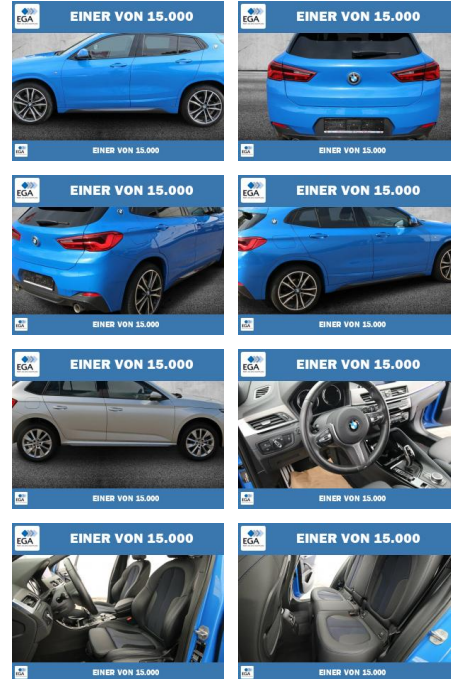

BMW X2 xDrive25d M Sport AHK+KAMERA+LED

PW01-65147-001 Angebotsnr.:

Erstzulassung:	Kilometer:	Farbe:	Leistung:	Kraftstoffart:
01.12.2019	109.618	Blau	170 kW / 231 PS	Diesel

PREIS 31.300 €	FINANZIERUNGSBEISPIEL	
	Laufzeit: 60 Monate	Anzahlung: 20 %
	Basis-Finanzierung:**	Mtl. Rate:
	Zielraten-Finanzierung:**	242 €