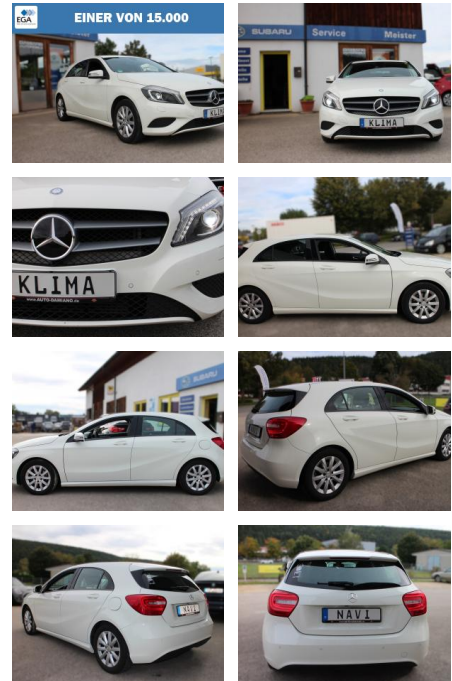

Ihr Ansprechpartner

Herr Lars Pietrzyk
E-Mail: verkauf@pietrzyk.de
Telefon: 05832 979007

Autohaus Pietrzyk GmbH & Co. KG
Emmer Dorfstr. 29 - 29386 Hankensbüttel - Tel.: 05832 / 979006

Mercedes-Benz A 180 BlueEfficiency *XENON*KAMERA...

DA04-ED2409-7191058r..

Erstzulassung:	Kilometer:	Farbe:	Leistung:	Kraftstoffart:
27.11.2013	151.500	Weiß	90 kW / 122 PS	Benzin

PREIS
13.320 €

FINANZIERUNGSBEISPIEL
Laufzeit: 60 Monate Anzahlung: 20 %
Basis-Finanzierung:* Mtl. Rate:
Zielraten-Finanzierung:** **103 €**