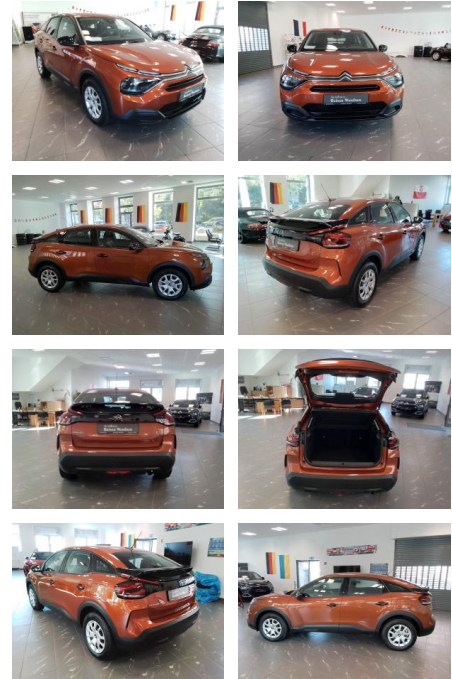

## Citroën C4 PureTech 100 Stop&Start LIVE

RW01-FG2409 Angebot Nr.:

Erstzulassung:	Kilometer:	Farbe:	Leistung:	Kraftstoffart:
15.05.2022	19.700	Orange	74 kW / 101 PS	Benzin

**PREIS**  
**17.850 €**