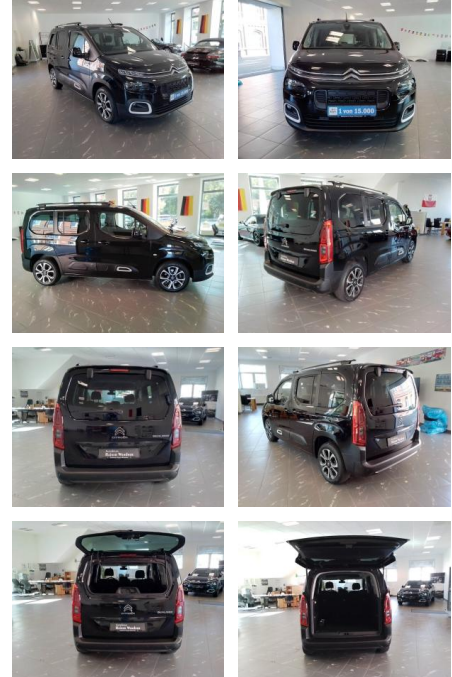

RW01-FG2409 Angeboten:

Erstzulassung:	Kilometer:	Farbe:	Leistung:	Kraftstoffart:
25.11.2019	49.150	Schwarz	96 kW / 131 PS	Benzin

PREIS
24.770 €

FINANZIERUNGSBEISPIEL
Laufzeit: 60 Monate Anzahlung: 20 %
Basis-Finanzierung:* Mtl. Rate:
Zielraten-Finanzierung:** **191 €**