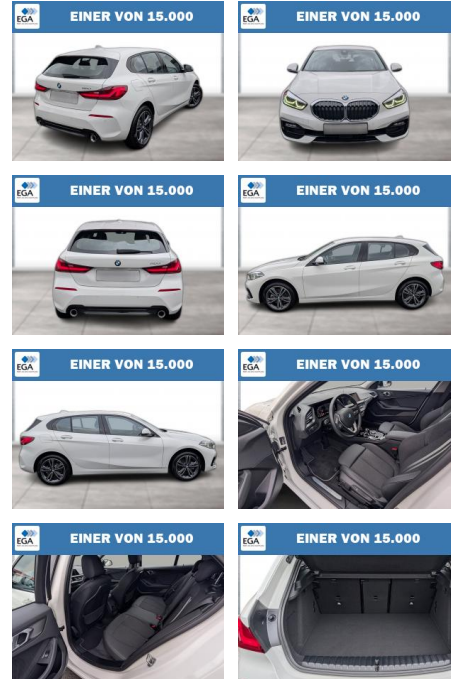

BMW 118d SPORT LINE AUT LC PROF LED ALARM

WG06-262682 Angebotsnr.:

Erstzulassung:	Kilometer:	Farbe:	Leistung:	Kraftstoffart:
01.08.2023	2.700	Weiß	110 kW / 150 PS	Diesel

PREIS	FINANZIERUNGSBEISPIEL	
34.320 €	Laufzeit: 60 Monate Anzahlung: 20 % Basis-Finanzierung:* Mtl. Rate: Zielraten-Finanzierung:** 265 €	* Basisfinanzierung: Anzahlung: 6.864 Euro, Laufzeit: 60 Monate, Nettodarlehen: 27.456 Euro, Gesamtbetrag: 37.196 Euro, Zinssätze: 4.11% Sollz. (gebunden), 4.19% eff. ** Zielratenfinanzierung: Anzahlung: 6.864 Euro, Laufzeit: 60 Monate, Nettodarlehen: 27.456 Euro, Zielrate: 18.876 Euro, Gesamtbetrag: 38.203 Euro, Zinssätze: 4.11% Sollz. (gebunden), 4.19% eff., Vermittlung für: Santander Consumer Bank Repräsentatives Beispiel gem. § 17 Abs. 4 PAngV. Diese Finanzierungsangebote sind Beispiele. Gerne ermitteln wir für Sie Ihr individuelles Angebot.