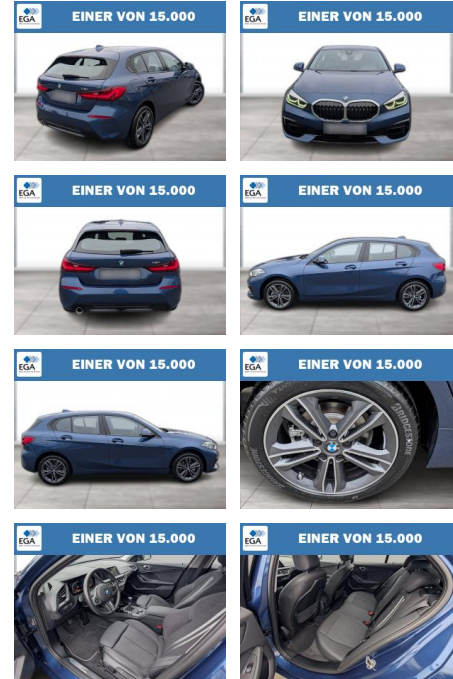

Ihr Ansprechpartner

Herr Lars Pietrzyk
E-Mail: verkauf@pietrzyk.de
Telefon: 05832 979007

Autohaus Pietrzyk GmbH & Co. KG
Emmer Dorfstr. 29 - 29386 Hankensbüttel - Tel.: 05832 / 979006

BMW 116i SPORT LINE LC PROF LED GRA PDC DAB

WG06-262681 Angebotsnr.:

Erstzulassung:	Kilometer:	Farbe:	Leistung:	Kraftstoffart:
01.06.2023	11.000	Blau	80 kW / 109 PS	Benzin

PREIS	FINANZIERUNGSBEISPIEL	
26.900 €	Laufzeit: 60 Monate	Anzahlung: 20 %
	Basis-Finanzierung:**	Mtl. Rate:
	Zielraten-Finanzierung:**	208 €