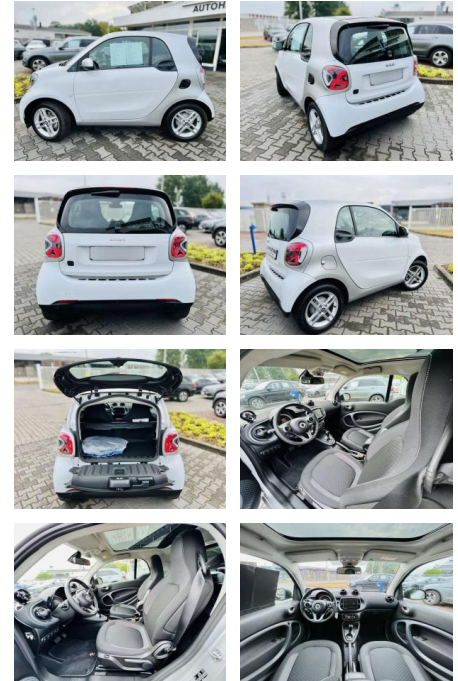

## Smart ForTwo EQ EXCLUSIV, Winter, LED,

AB97-E 7559 **Angebotsnr.:**

Erstzulassung:	Kilometer:	Farbe:	Leistung:	Kraftstoffart:
01.05.2021	13.780	Weiß	60 kW / 82 PS	Benzin

**PREIS**  
**17.430 €**

**FINANZIERUNGSBEISPIEL**  
Laufzeit: 60 Monate      Anzahlung: 20 %  
Basis-Finanzierung:\*      Mtl. Rate:  
Zielraten-Finanzierung:\*\* **135 €**