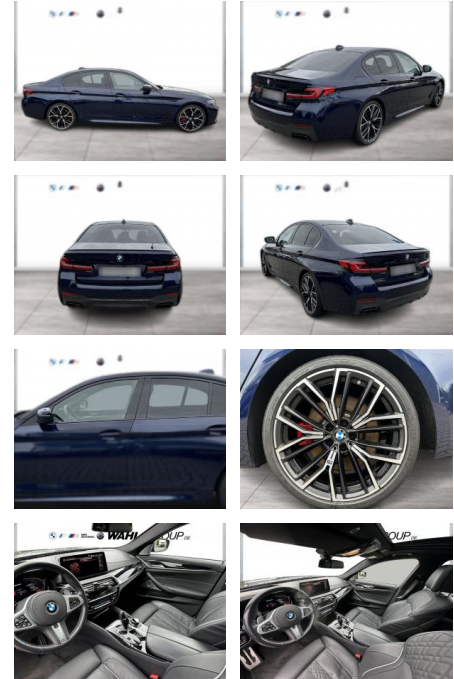

WG04-225646 Angebotsnr.:

Erstzulassung:	Kilometer:	Farbe:	Leistung:	Kraftstoffart:
01.09.2021	66.000	Blau	390 kW / 530 PS	Benzin

PREIS
67.280 €

FINANZIERUNGSBEISPIEL

Laufzeit: 60 Monate Anzahlung: 20 %
Basis-Finanzierung:* Mtl. Rate:
Zielraten-Finanzierung:** **520 €**