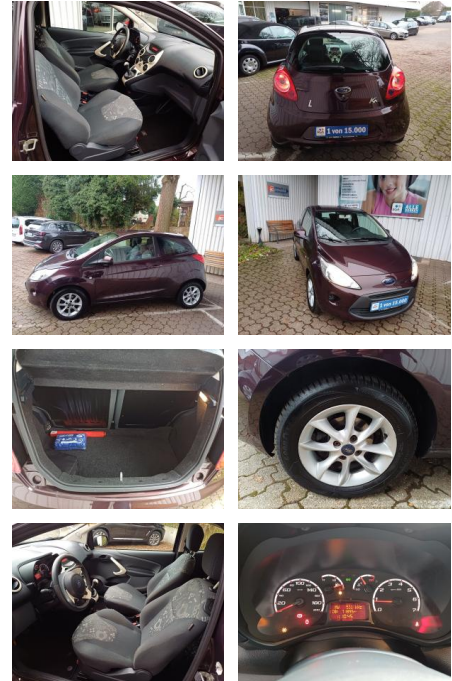

FL00-H6261H2Angebotsnr.:

Erstzulassung:	Kilometer:	Farbe:	Leistung:	Kraftstoffart:
20.03.2013	71.890	Braun	51 kW / 69 PS	Benzin

PREIS
8.900 €

FINANZIERUNGSBEISPIEL

Laufzeit: 60 Monate Anzahlung: 20 %
Basis-Finanzierung:* Mtl. Rate:
Zielraten-Finanzierung:** Mtl. **69 €**

Interieur

- Durchladesystem
- el. Fensterheber
- Sitzheizung
- Isofix-Aufnahmen für Kindersitz
- **Lenkrad mit Multifunktion**
- Bordcomputer
- Gepäckraumabdeckung / Rollo
- Fußmatten Velours
- Rücksitz geteilt / klappbar
- Kopfstützen hinten
- Sonnenblende links mit Spiegel
- Getränkehalter vorn
- **Lenksäule (Lenkrad) höhenverstellbar**
- Raucher-Paket

Exterieur

- Allwetterreifen
- Leichtmetallfelgen
- metallic
- Außenspiegel Wagenfarbe

STÄNDIG ÜBER 15.000 FAHRZEUGE IM BESTAND!