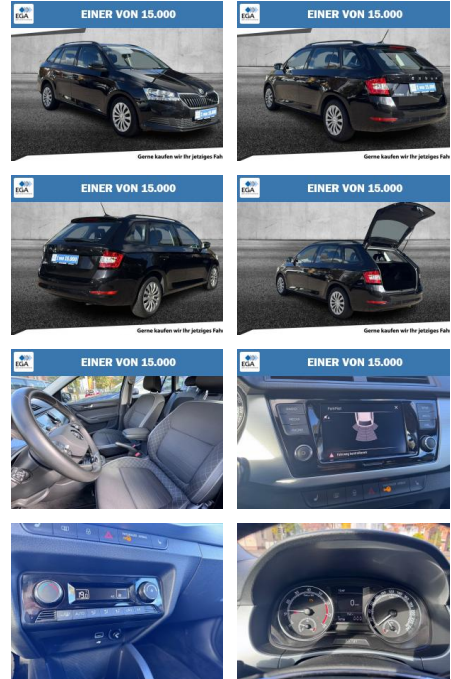

## Skoda Fabia Combi 1.0 TSI Navi, Business Paket

AH01-Z026908Angebotsnr.:

Gerne kaufen wir Ihr jetziges Fah

Erstzulassung:	Kilometer:	Farbe:	Leistung:	Kraftstoffart:
22.06.2022	25.560	Schwarz	70 kW / 95 PS	Benzin