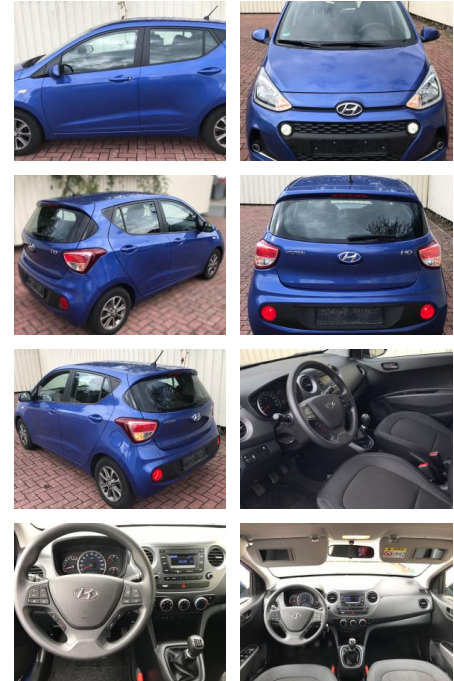

AP19-83884 **Angebotsnr.:**

Erstzulassung:	Kilometer:	Farbe:	Leistung:	Kraftstoffart:	Verbr. komb.	CO2-Emission	CO2-Klasse (WLTP)
26.02.2020	32.507	Diverse	49 kW / 67 PS	Benzin	4,7 l/100km	111 g/km	

PREIS
13.310 €