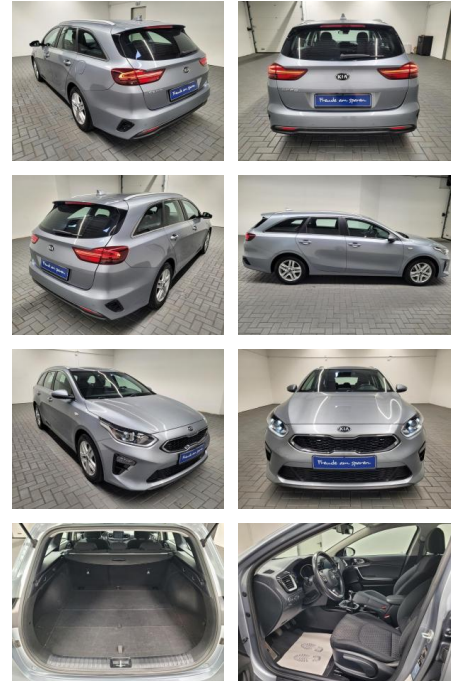

## Kia cee'd / Ceed "Cee'd Sportswagon CarPlay

AM35-29226 **Angebotsnr.:**

Erstzulassung:	Kilometer:	Farbe:	Leistung:	Kraftstoffart:
31.01.2019	108.800		100 kW / 136 PS	Diesel

**PREIS**  
**20.250 €**