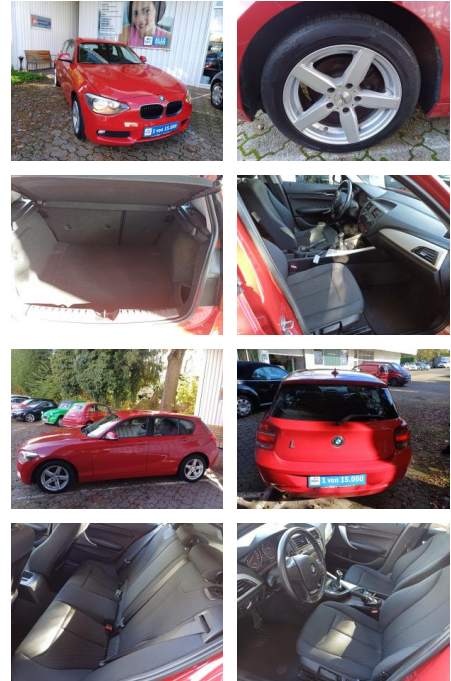

BMW 114i KLIMA SITZHEIZUNG SICHTPAKET NSW ALU CD...

FL00-H6264H2Angebotsnr.:

Erstzulassung:	Kilometer:	Farbe:	Leistung:	Kraftstoffart:
08.11.2012	115.444	Rot	75 kW / 102 PS	Benzin

PREIS	FINANZIERUNGSBEISPIEL	
12.190 €	Laufzeit: 60 Monate	Anzahlung: 20 %
	Basis-Finanzierung:**	Mtl. Rate:
	Zielraten-Finanzierung:**	Mtl. Rate: 94 €

- Außenspiegel elektr. verstell- und heizbar
- Scheibenwaschdüsen heizbar

Interieur

- Klimaanlage
- Durchladesystem
- el. Fensterheber
- Sitzheizung
- Rücksitz geteilt/klappbar
- Bordcomputer
- **Lenkrad (Leder)**
- Kopfstützen hinten klappbar
- Sitzbezug / Polsterung: Stoff Move
- Innenausstattung: Interieurleisten Satin-Silber
- Isofix-Aufnahmen für Kindersitz