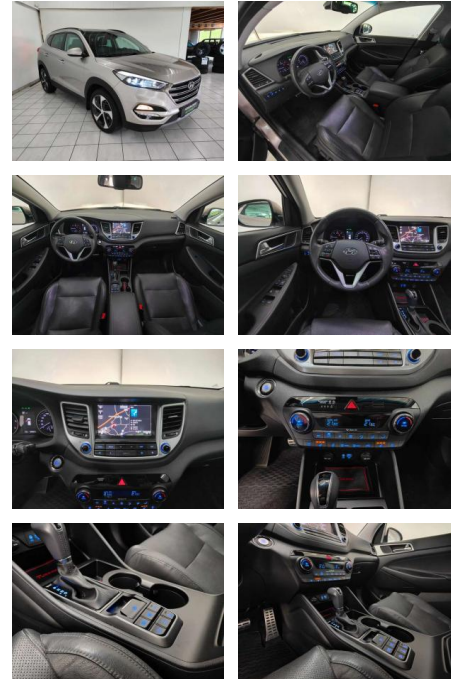

HA14-248864 **Angebotsnr.:**

Erstzulassung:	Kilometer:	Farbe:	Leistung:	Kraftstoffart:	Verbr. komb.	CO2-Emission	CO2-Klasse (WLTP)
01.08.2016	62.042	Silber	136 kW / 185 PS	Benzin	6,5 l/100km	170 g/km	F

Weiteres

- Diesel
- Ausstattung: Abgedunkelte Scheiben
- Ambiente-Beleuchtung Armlehne Beheizbare
- Frontscheibe Beheizbares Lenkrad Elektr.
- Fensterheber Elektr. Heckklappe Elektr.
- Seitenspiegel Elektr. Seitenspiegel anklappbar Elektr. Sitzeinstellung Elektr. Sitzeinstellung Innenspiegel
- autom. abblendend Lederlenkrad
- Lordosenstütze Panorama-Dach
- Schiebedach Schlüssellose
- Zentralverriegelung Sitzheizung
- Sitzheizung hinten Sitzbelüftung
- Zentralverriegelung Berganfahrassistent
- Bordcomputer Multifunktionslenkrad
- Servolenkung Bluetooth
- Freisprecheinrichtung Musikstreaming integriert
- Navigationssystem Soundsystem
- Touchscreen USB Sommerreifen
- Leichtmetallfelgen Scheinwerferreinigung