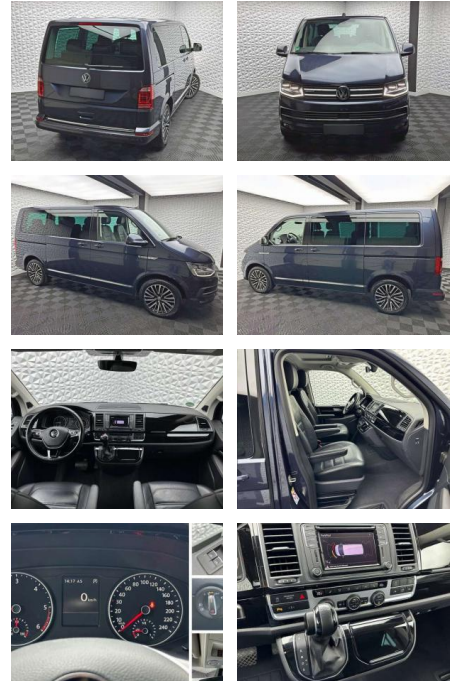

## Volkswagen T6 Multivan T6 MULTIVAN HIGHLINE

UW00-19778244 Angebotsnr.:

Erstzulassung:	Kilometer:	Farbe:	Leistung:	Kraftstoffart:	Verbr. komb.	CO2-Emission	CO2-Klasse (WLTP)
01.12.2017	87.596	Blau	150 kW / 204 PS	Benzin	6,8 l/100km	178 g/km	G