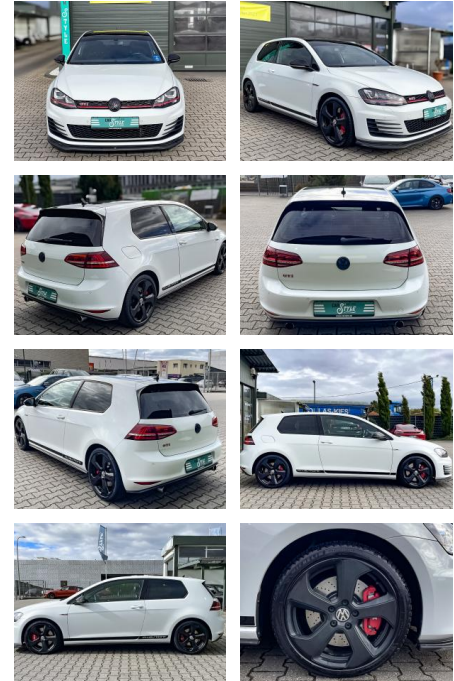

CS01-FO2409388 Angebotsnr.:

Erstzulassung:	Kilometer:	Farbe:	Leistung:	Kraftstoffart:
29.08.2016	100.000	Weiß	169 kW / 230 PS	Benzin

PREIS
17.950 €

FINANZIERUNGSBEISPIEL

Laufzeit: 60 Monate Anzahlung: 20 %
Basis-Finanzierung:* Mtl. Rate:
Zielraten-Finanzierung:** **139 €**