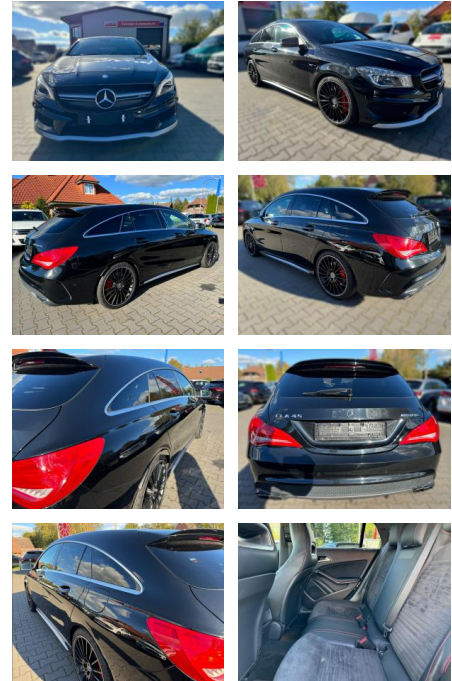

## Mercedes-Benz CLA 45 AMG Shooting Brake 4Matic N...

FA03-40539702 **Angebotsnr.:**

Erstzulassung:	Kilometer:	Farbe:	Leistung:	Kraftstoffart:	Verbr. komb.	CO2-Emission	CO2-Klasse (WLTP)
26.08.2015	115.986	Diverse	265 kW / 360 PS	Benzin	6,9 l/100km	162 g/km	