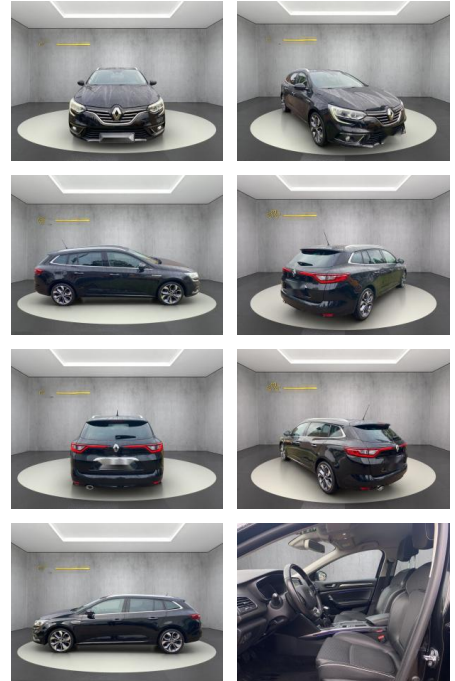

## Renault Megane BOSE-Edition

WS04-963064 **Angebotsnr.:**

Erstzulassung:	Kilometer:	Farbe:	Leistung:	Kraftstoffart:
27.08.2019	29.330	Diverse	103 kW / 140 PS	Benzin

**PREIS**  
**23.090 €**