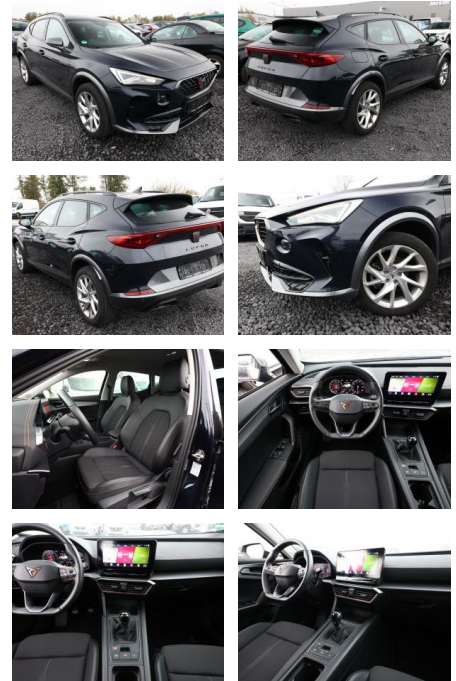

## Cupra Formentor 1.5 TSI 150 LED Nav PDC

AT27-GW-ABO **Angebotsnr.:**

Erstzulassung:	Kilometer:	Farbe:	Leistung:	Kraftstoffart:
29.04.2022	4.600	Blau	110 kW / 150 PS	Benzin

**PREIS**  
**27.500 €**