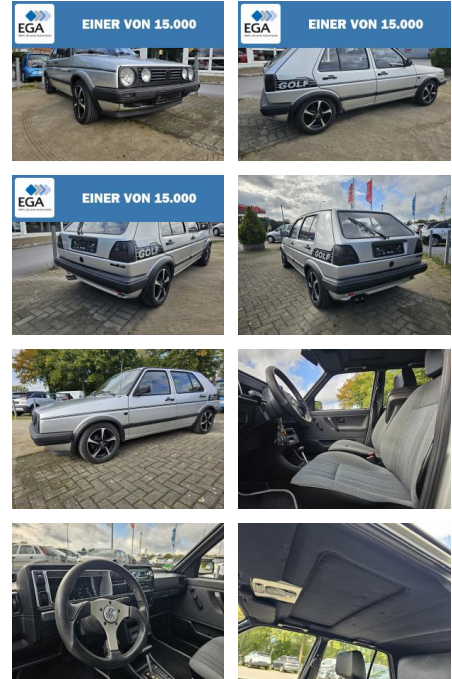

## Volkswagen Golf 1,6 -19E; MK2; Automatik, D3 Nor...

RS03-RS-09-10206 Anzeigensnr.:

Erstzulassung:	Kilometer:	Farbe:	Leistung:	Kraftstoffart:
02.11.1990	125.000	grau	51 kW / 69 PS	Benzin

**PREIS**  
**6.420 €**