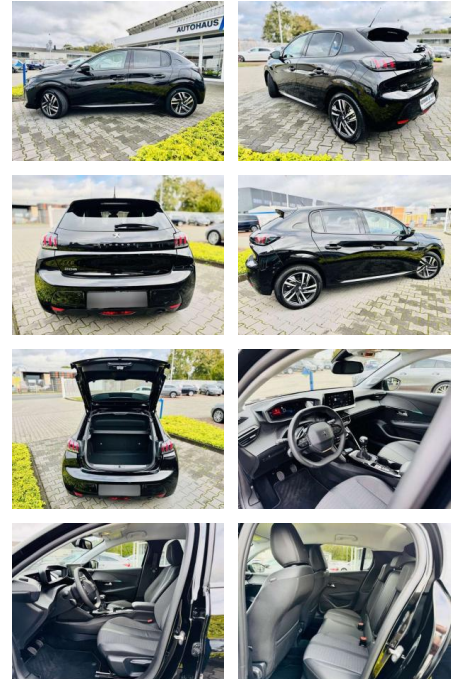

 AB97-E 7560 **Angebotsnr.:**

Erstzulassung:	Kilometer:	Farbe:	Leistung:	Kraftstoffart:	Verbr. komb.	CO2-Emission	CO2-Klasse (WLTP)
01.07.2023	13.170	Schwarz	74 kW / 101 PS	Benzin	5,0 l/100km	114 g/km	C