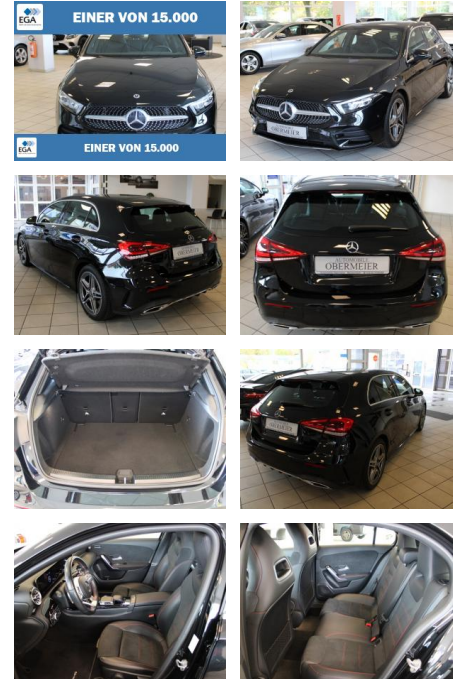

AO15-1 24 G 17 **Angebotsnr.:**

Erstzulassung:	Kilometer:	Farbe:	Leistung:	Kraftstoffart:
25.11.2019	24.000	Schwarz	120 kW / 163 PS	Benzin

PREIS	FINANZIERUNGSBEISPIEL	
31.860 €	Laufzeit: 60 Monate	Anzahlung: 20 %
	Basis-Finanzierung:**	Mtl. Rate:
	Zielraten-Finanzierung:**	246 €