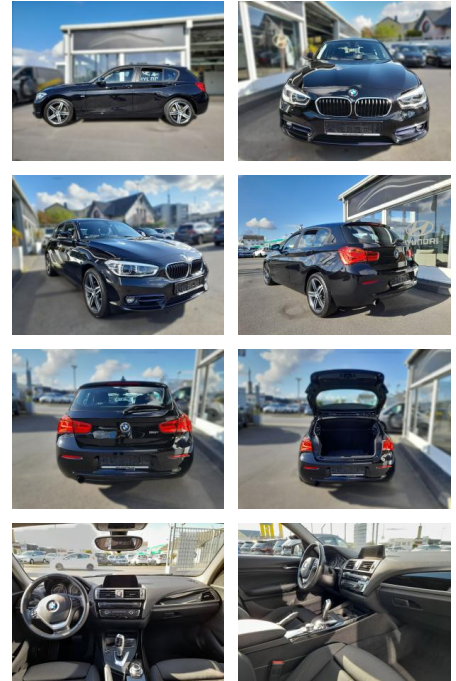

## BMW 118i Sport Line, Automatik, Navi,

SP05-40576350 **Angebotsnr.:**

| Erstzulassung: | Kilometer: | Farbe:  | Leistung:       | Kraftstoffart: | Verbr. komb. | CO2-Emission | CO2-Klasse (WLTP) |
|----------------|------------|---------|-----------------|----------------|--------------|--------------|-------------------|
| 26.11.2016     | 93.000     | Diverse | 100 kW / 136 PS | Benzin         | 5,1 l/100km  | 119 g/km     |                   |