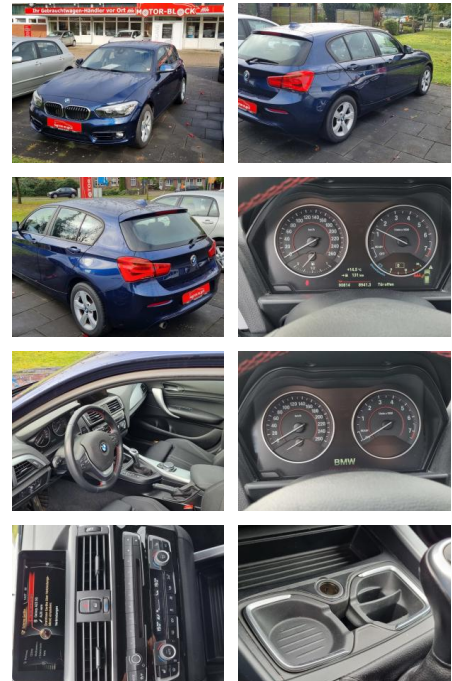

## BMW 120i Sport Line

MB00-ET2410-~~Angebotsnr.:~~

Erstzulassung:	Kilometer:	Farbe:	Leistung:	Kraftstoffart:
30.04.2015	90.000	Blau	130 kW / 177 PS	Benzin

**PREIS**  
**16.150 €**

### Exterieur

- Anhängerkupplung abnehmbar
- Tagfahrlicht
- Leichtmetallfelgen
- Nebelscheinwerfer
- Tagfahrlicht LED
- LM-Felgen 7x16 (Sternspeiche 376)
- Geschwindigkeits-Regelanlage mit

**STÄNDIG ÜBER 15.000 FAHRZEUGE IM BESTAND!**