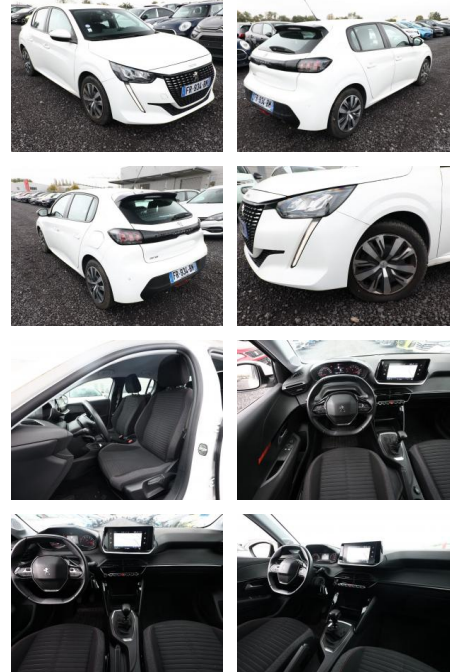

Peugeot 208 1.2 PureTech 100 Active LED Nav PDC

AT27-GW-ABO Angebotssnr.:

Erstzulassung:	Kilometer:	Farbe:	Leistung:	Kraftstoffart:
30.06.2020	48.900	Weiß	74 kW / 101 PS	Benzin

PREIS
15.690 €

FINANZIERUNGSBEISPIEL

- Touchscreen 10"
- USB Schnittstelle
- Verglasung getönt
- Fensterheber elektr. vorn
- rechts mit Impulsgeber (Fensterheber elektrisch vorn rechts)
- Zentralverriegelung mit Fernbedienung (Fernbedienung für Zentralverriegelung)
- Außenspiegel anklappbar
- Außenspiegel mit Abdeckkappen Wagenfarbe
- Frontscheibe geräuschkämmend
- Getränkehalter vorn
- Heckscheibe heizbar
- Heckspoiler
- Innenraumfilter: Staub- und Pollenfilter
- Karosserie: 5-türig
- Kartentasche an Vordersitze
- Kopfstützen hinten (3-fach)
- Kühlergrill verchromt
- Mobile Online Dienste MirrorLink und