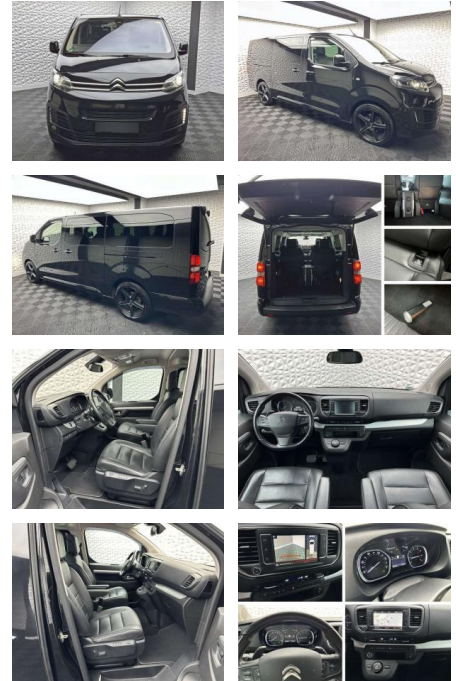

UW00-185955044 Angebotsnr.:

Erstzulassung:	Kilometer:	Farbe:	Leistung:	Kraftstoffart:	Verbr. komb.	CO2-Emission	CO2-Klasse (WLTP)
01.02.2018	65.865	Schwarz	132 kW / 179 PS	Benzin	6,2 l/100km	163 g/km	F