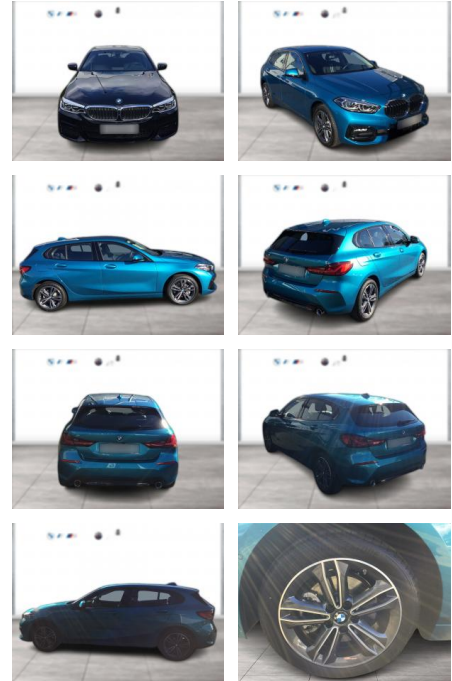

BMW 118d SPORT LINE AUT LC PROF LED AHK

WG03-263459 Angebotsnr.:

Erstzulassung:	Kilometer:	Farbe:	Leistung:	Kraftstoffart:
01.10.2023	16.200	Blau	110 kW / 150 PS	Diesel

PREIS
36.380 €

FINANZIERUNGSBEISPIEL