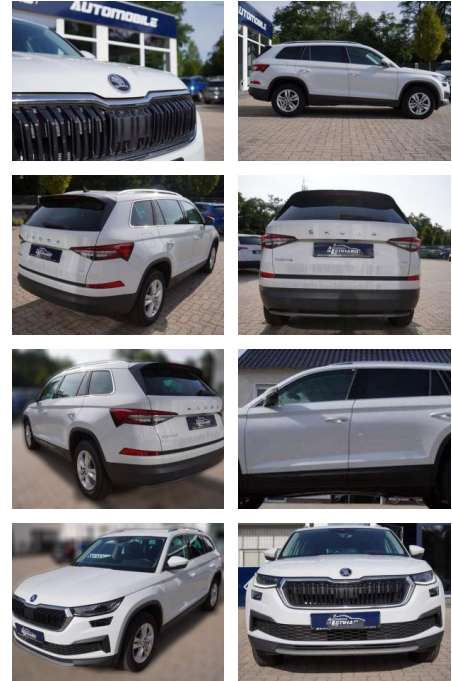

AL36-6924 **Angebotsnr.:**

Erstzulassung:	Kilometer:	Farbe:	Leistung:	Kraftstoffart:
01.02.2023	29.963	Weiß	110 kW / 150 PS	Benzin

PREIS
37.480 €

FINANZIERUNGSBEISPIEL
Laufzeit: 60 Monate Anzahlung: 20 %
Basis-Finanzierung:* Mtl. Rate:
Zielraten-Finanzierung:** **290 €**