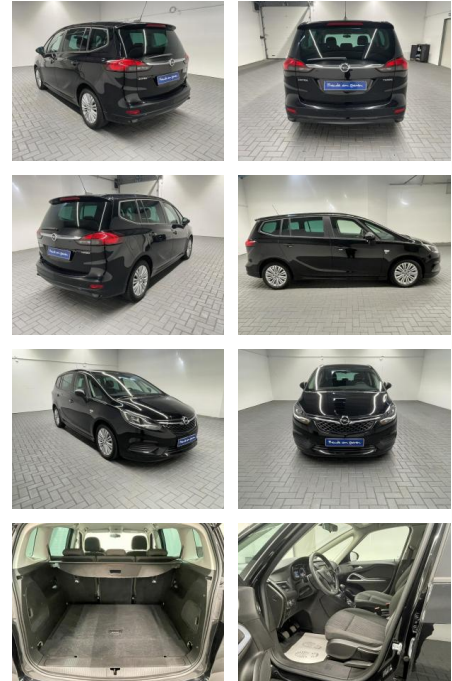

AM35-29256 **Angebotsnr.:**

Erstzulassung:	Kilometer:	Farbe:	Leistung:	Kraftstoffart:
27.12.2017	61.500		103 kW / 140 PS	Benzin

PREIS
23.320 €

FINANZIERUNGSBEISPIEL
Laufzeit: 60 Monate Anzahlung: 20 %
Basis-Finanzierung:* Mtl. Rate:
Zielraten-Finanzierung:** **180 €**