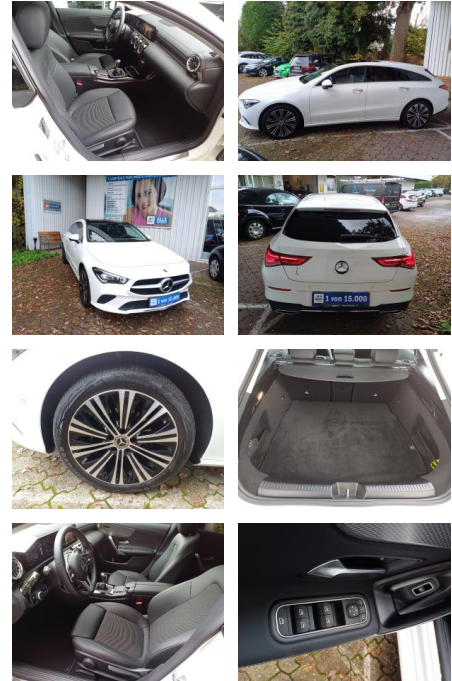

Mercedes-Benz CLA 180 Shooting Brake PROGRESSIVE...

FL00-W8410W **Angebotsnr.:**

Erstzulassung:	Kilometer:	Farbe:	Leistung:	Kraftstoffart:
27.07.2023	9.391	Weiß	100 kW / 136 PS	Benzin

PREIS
32.700 €

FINANZIERUNGSBEISPIEL

- EASY-PACK Heckklappe
- Park-Paket mit Rückfahrkamera
- Licht- und Sicht-Paket
- Sitzheizung für Fahrer und Beifahrer
- Adaptiver Fernlicht-Assistent Plus
- Volldigitales Instrumenten-Display
- Aktiver Park-Assistent mit PARKTRONIC
- Rückfahrkamera
- MBUX High-End-Paket
- Business-Paket
- Progressive
- MULTIBEAM LED
- Panorama-Schiebedach
- Anhängervorrichtung mit ESP®
- Anhängerstabilisierung
- KEYLESS-GO
- 18" Leichtmetallräder im 10-Doppelspeichen Design