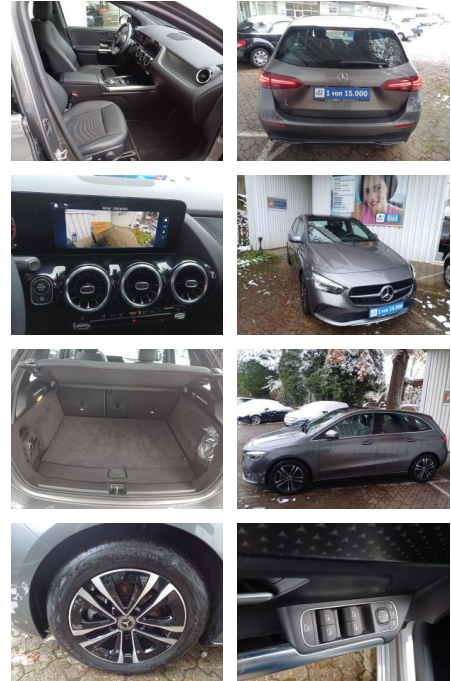

Mercedes-Benz B 200 PROGRESSIVE ADVANCED*7G-DTC*...

FL00-W8411WAngebotsnr.:

Erstzulassung:	Kilometer:	Farbe:	Leistung:	Kraftstoffart:
30.05.2023	4.019	Grau	120 kW / 163 PS	Benzin

PREIS	FINANZIERUNGSBEISPIEL	
32.400 €	Laufzeit: 60 Monate	Anzahlung: 20 %
	Basis-Finanzierung:**	Mtl. Rate:
	Zielraten-Finanzierung:**	250 €

Ausstattung

Besonderheiten

- Licht- und Sicht-Paket
- MBUX Navigation Premium
- Progressive
- Park-Paket mit Rückfahrkamera
- EASY-PACK Heckklappe
- Sitzheizung für Fahrer und Beifahrer
- LED High Performance-Scheinwerfer
- Adaptiver Fernlicht-Assistent
- Lenkradheizung
- 7G-DCT
- 17" Leichtmetallräder im 5-Doppelspeichen-Design
- Aktiver Park-Assistent mit PARKTRONIC
- Rückfahrkamera
- Winter-Paket
- Panorama-Schiebedach
- Progressive Line Advanced