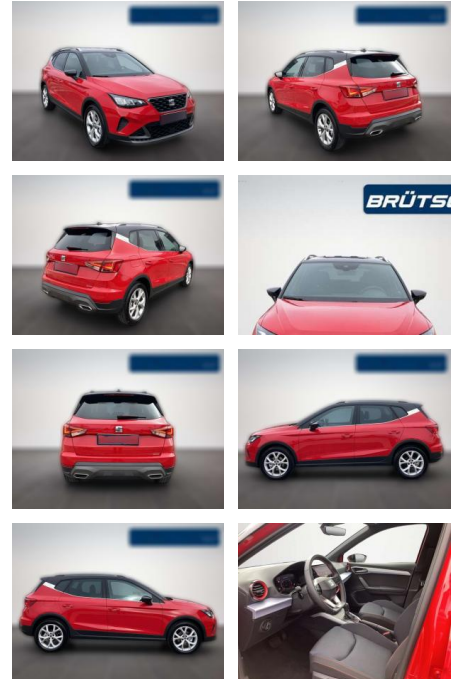

BA02-SI-3804 **Angebotsnr.:**

Erstzulassung:	Kilometer:	Farbe:	Leistung:	Kraftstoffart:	Verbr. komb.	CO2-Emission	CO2-Klasse (WLTP)
01.11.2023	13.500	Rot	81 kW / 110 PS	Benzin	5,8 l/100km	131 g/km	D

PREIS
25.870 €