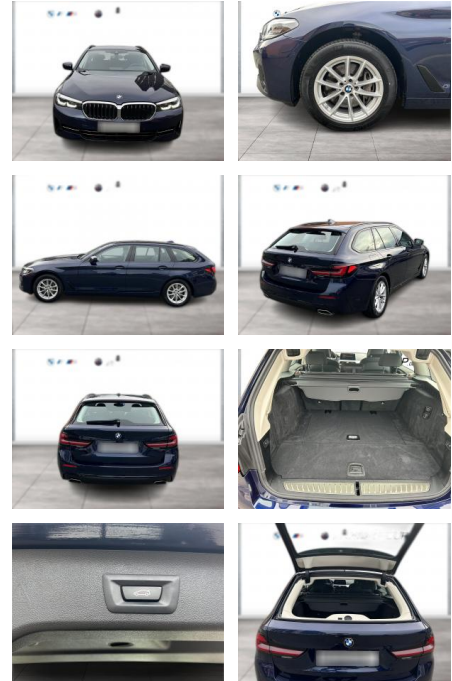

WG09-220068 Angebotsnr.:

Erstzulassung:	Kilometer:	Farbe:	Leistung:	Kraftstoffart:
01.07.2020	40.413	Blau	245 kW / 333 PS	Benzin

PREIS
41.530 €

FINANZIERUNGSBEISPIEL

Laufzeit: 60 Monate Anzahlung: 20 %
Basis-Finanzierung:* Mtl. Rate:
Zielraten-Finanzierung:** **321 €**