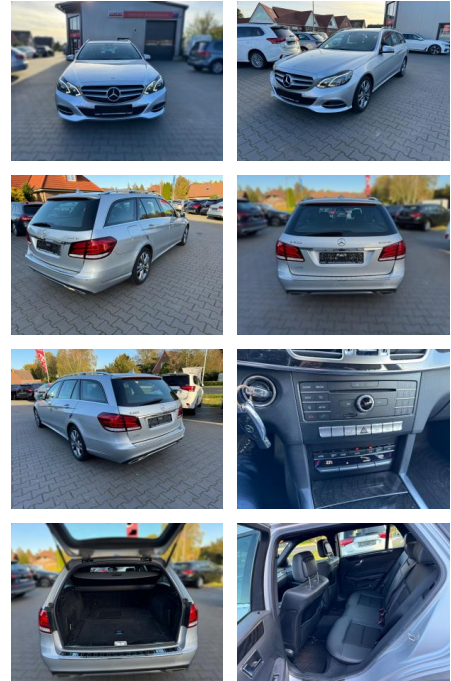

## Mercedes-Benz E 200 E200T BlueTec AHK MFL Temp ...

FA03-40603004 Angebotsnr.:

Erstzulassung:	Kilometer:	Farbe:	Leistung:	Kraftstoffart:	Verbr. komb.	CO2-Emission	CO2-Klasse (WLTP)
26.04.2015	158.500	Diverse	100 kW / 136 PS	Diesel	4,9 l/100km	130 g/km	

**PREIS**  
**17.790 €**