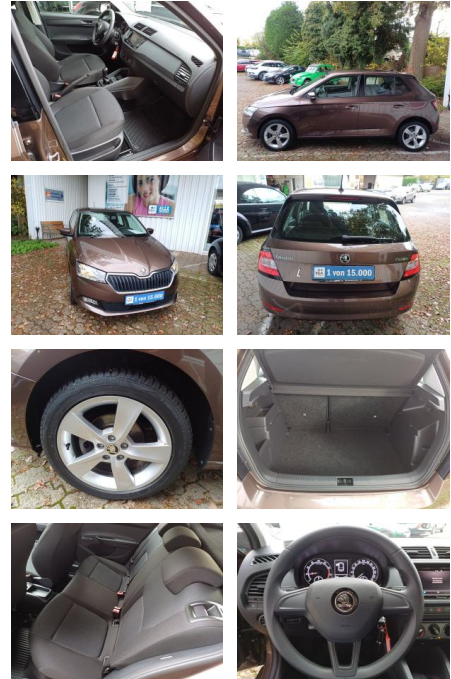

Skoda Fabia 1.0 MPI Cool Plus KLIMA*ALU*PDC*SHZG...

FL00-R6647R2Angebotsnr.:

Erstzulassung:	Kilometer:	Farbe:	Leistung:	Kraftstoffart:
27.12.2019	29.805	Braun	44 kW / 60 PS	Benzin

PREIS
14.200 €

FINANZIERUNGSBEISPIEL
Laufzeit: 60 Monate Anzahlung: 20 %
Basis-Finanzierung:* Mtl. Rate:
Zielraten-Finanzierung:** **110 €**

- Klimaanlage
- Sitzheizung vorn
- Radioempfang digital (DAB)
- Enjoy-Paket
- Einparkhilfe hinten
- LM-Felgen 7x16 (Alore)
- Metallic-Lackierung

Sicherheit

- Reifendruckkontrollsystem
- PDC Park Distance Control hinten
- Anti-Blockiersystem ABS
- Antischlupfregelung ASC+T
- elektronische Stabilitätskontrolle (ESP / DSP)
- Servolenkung
- Wegfahrsperrung
- Kindersitzbefestigung
- Wegfahrsperrung
- Isofix-Aufnahmen für Kindersitz an