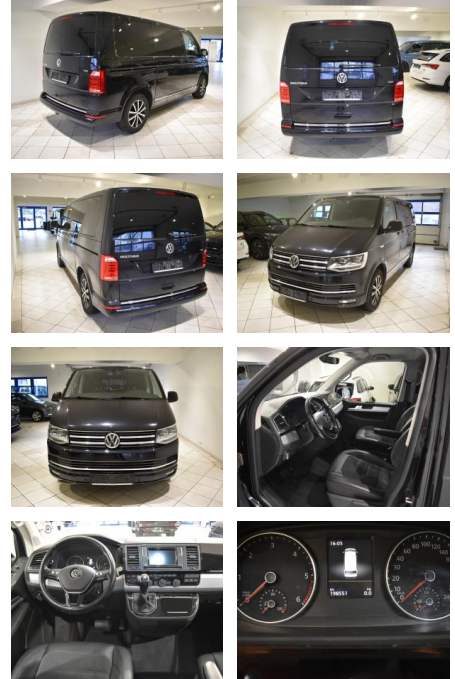

## Volkswagen T6 Multivan 2.0TDI Highline 2. Verdamp...

AH44-ATS 806 **Angebotsnr.:**

**VERKAUFT**

Erstzulassung:	Kilometer:	Farbe:	Leistung:	Kraftstoffart:
27.09.2017	198.551	Schwarz	110 kW / 150 PS	Diesel

**PREIS**  
**35.780 €**