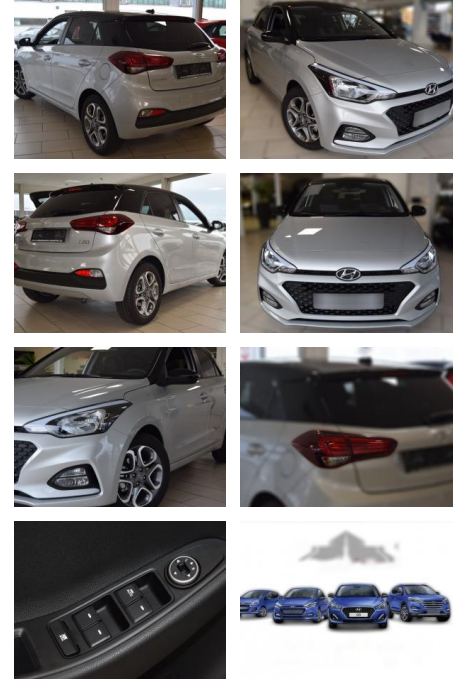

HE03-449461_3076 **Angebotsnr.:**

Erstzulassung:	Kilometer:	Farbe:	Leistung:	Kraftstoffart:
01.11.2019	21.686	Diverse	74 kW / 101 PS	Benzin

PREIS
16.870 €

FINANZIERUNGSBEISPIEL
Laufzeit: 60 Monate Anzahlung: 20 %
Basis-Finanzierung:* Mtl. Rate:
Zielraten-Finanzierung:** **130 €**