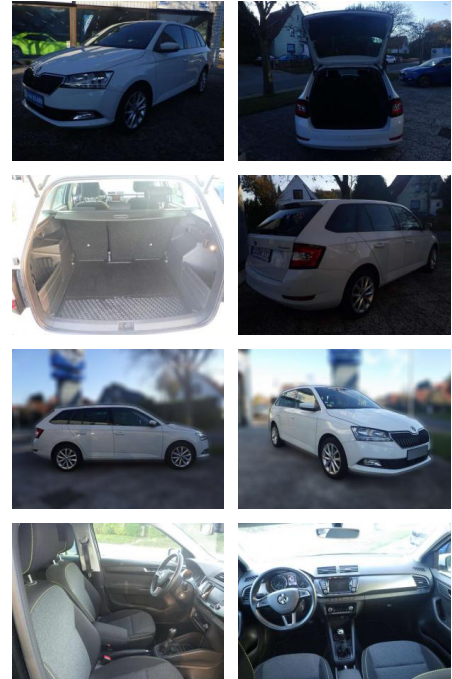

Skoda Fabia Combi 1.0 MPI Soleil OPF 55 kW

AB85-97974 **Angebotsnr.:**

VERKAUFT

Erstzulassung:	Kilometer:	Farbe:	Leistung:	Kraftstoffart:
01.08.2019	99.500	Weiß	55 kW / 75 PS	Benzin

PREIS
12.720 €

FINANZIERUNGSBEISPIEL

Multimedia

- USB
- Sprachsteuerung
- Radio
- Navigation mit Bildschirm
- MP3 Anschluss
- Bluetooth

Komfort

- Klimaanlage
- Zentralverriegelung
- Fernbedienung Zentralverriegelung
- Bordcomputer

Interieur

- Multifunktionslenkrad
- el. Fensterheber
- Armlehne vorne
- Sitzheizung