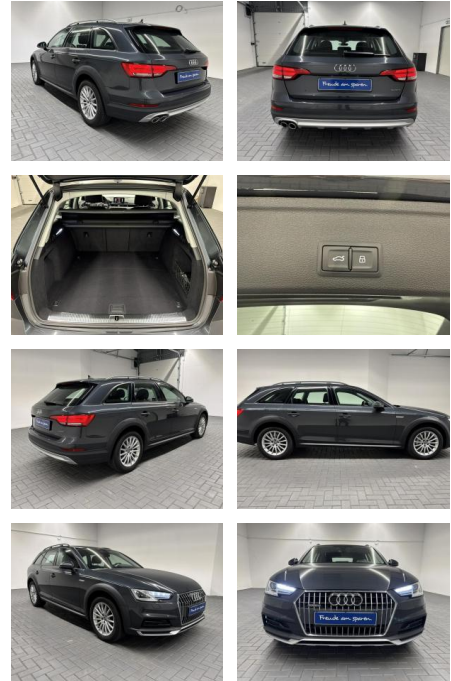

Audi A4 Allroad quattro Bi-Xenon/VirCo

AM35-29268 **Angebotsnr.:**

Erstzulassung:	Kilometer:	Farbe:	Leistung:	Kraftstoffart:
30.07.2018	86.980		140 kW / 190 PS	Diesel

PREIS
35.570 €

FINANZIERUNGSBEISPIEL

Laufzeit: 60 Monate Anzahlung: 20 %
Basis-Finanzierung:* Mtl. Rate:
Zielraten-Finanzierung:** **275 €**