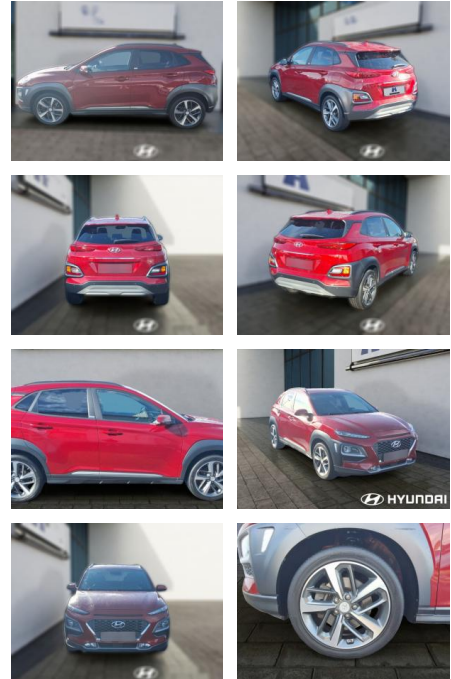

## Hyundai Kona 1.6 TGD I DCT 4WD Style

HE03-124474\_10081 Anbotsnr.:

Erstzulassung:	Kilometer:	Farbe:	Leistung:	Kraftstoffart:
01.02.2020	81.662	Diverse	130 kW / 177 PS	Benzin

**PREIS**  
**21.920 €**